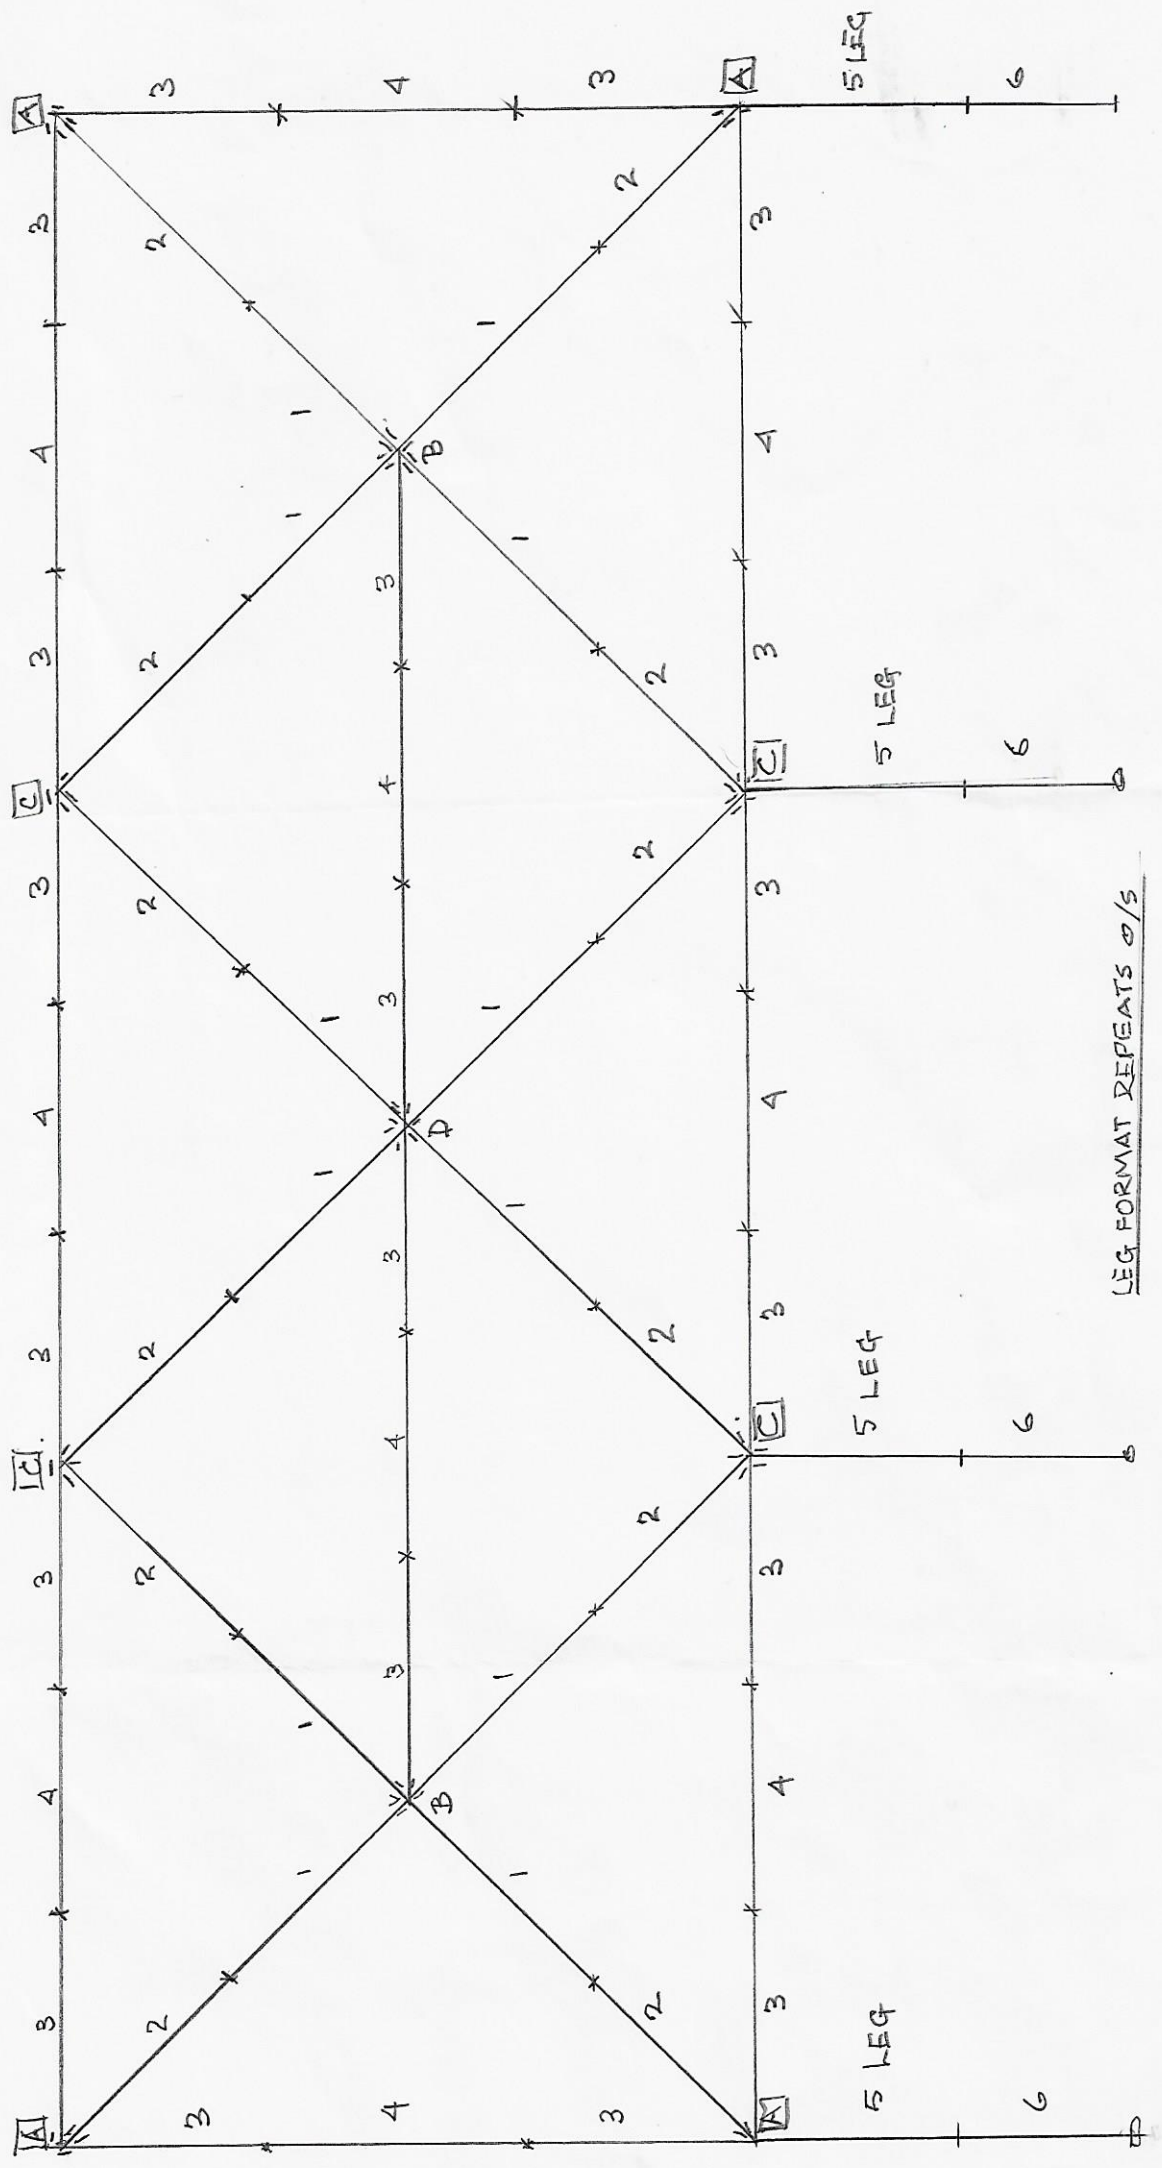

LIGHT WEIGHT MARQUEE ASSEMBLY MK 2

- 1 X 12.
- 2 X 16
- 3 X 16
- 4 X 8
- 5 X 8
- 6 X 2
- A X 4
- B X 2.
- C X 4.
- D X 1.
- FEET X 8
- GUYS X 8
- PEGS X 16

LEG FORMAT REPEATS 0/S